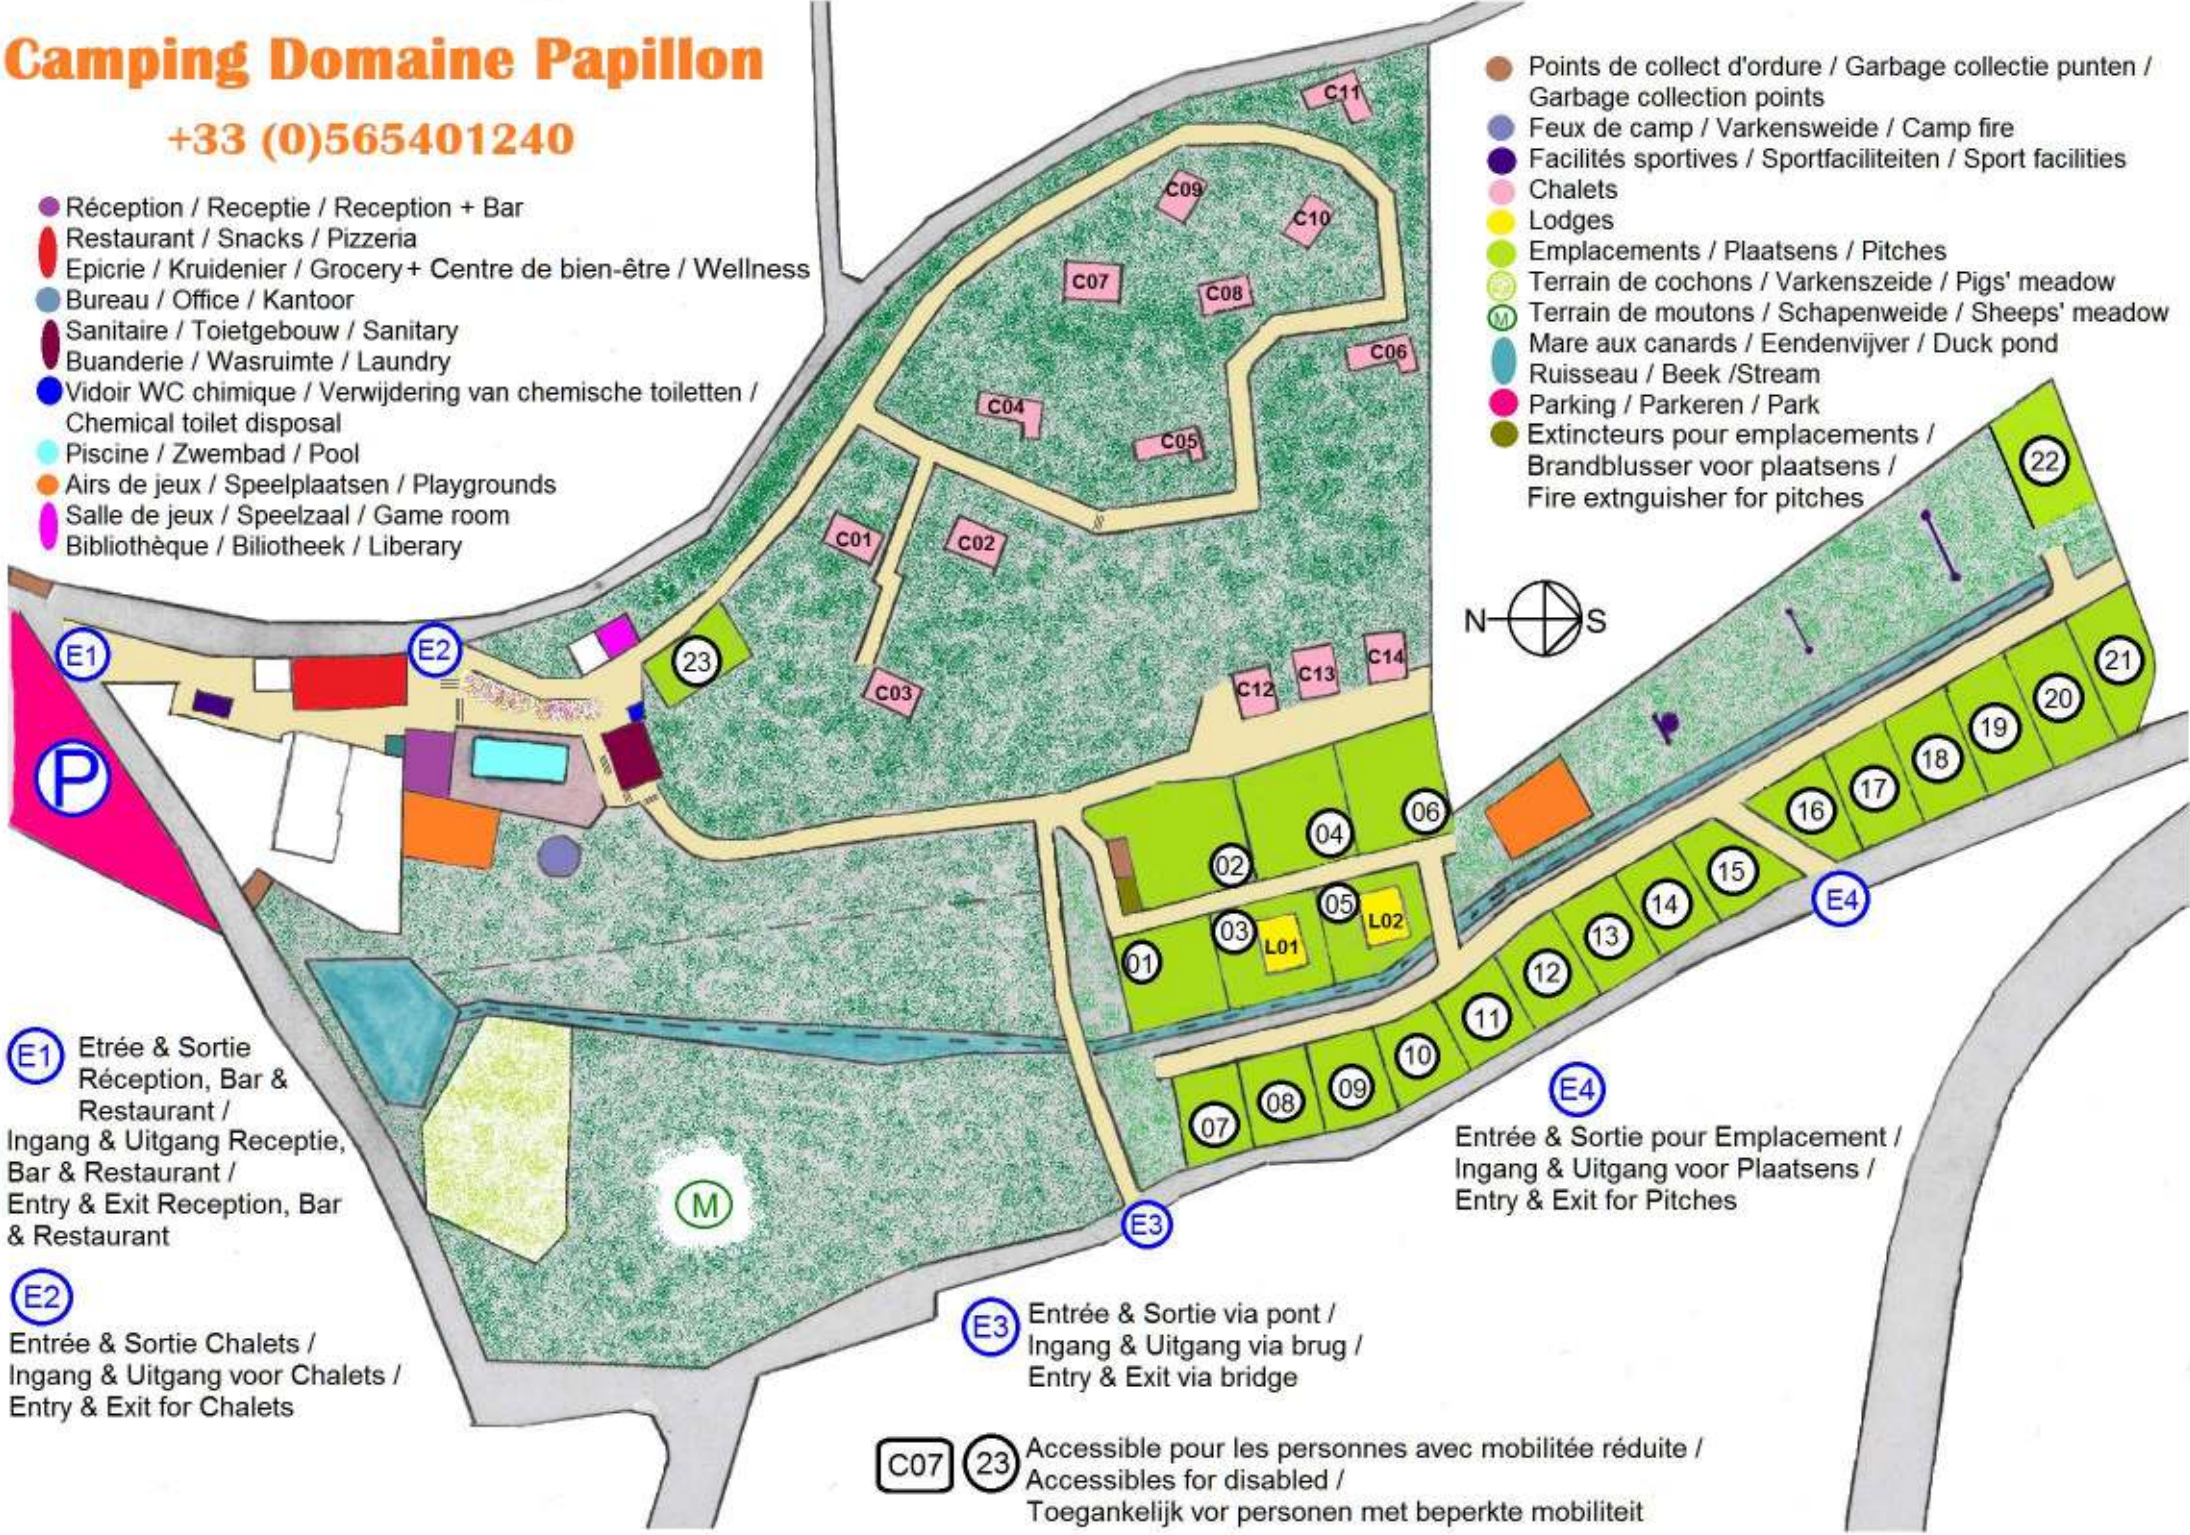

Camping Domaine Papillon

+33 (0)565401240

- Réception / Receptie / Reception + Bar
- Restaurant / Snacks / Pizzeria
- Epicrie / Kruidenier / Grocery + Centre de bien-être / Wellness
- Bureau / Office / Kantoor
- Sanitaire / Toiletgebouw / Sanitary
- Buanderie / Wasruimte / Laundry
- Vidoir WC chimique / Verwijdering van chemische toiletten / Chemical toilet disposal
- Piscine / Zwembad / Pool
- Aires de jeux / Speelplaatsen / Playgrounds
- Salle de jeux / Speelzaal / Game room
- Bibliothèque / Bibliotheek / Librery

- Points de collect d'ordure / Garbage collectie punten / Garbage collection points
- Feux de camp / Varkensweide / Camp fire
- Facilités sportives / Sportfaciliteiten / Sport facilities
- Chalets
- Lodges
- Emplacements / Plaatsens / Pitches
- Terrain de cochons / Varkenszeide / Pigs' meadow
- Terrain de moutons / Schapenweide / Sheeps' meadow
- Mare aux canards / Eendenvijver / Duck pond
- Ruisseau / Beek / Stream
- Parking / Parkeren / Park
- Extincteurs pour emplacements / Brandblusser voor plaatsens / Fire extinguisher for pitches

E1 Etrée & Sortie
Réception, Bar &
Restaurant /
Ingang & Uitgang Receptie,
Bar & Restaurant /
Entry & Exit Reception, Bar
& Restaurant

E2
Entrée & Sortie Chalets /
Ingang & Uitgang voor Chalets /
Entry & Exit for Chalets

E3 Entrée & Sortie via pont /
Ingang & Uitgang via brug /
Entry & Exit via bridge

E4
Entrée & Sortie pour Emplacement /
Ingang & Uitgang voor Plaatsens /
Entry & Exit for Pitches

C07 **23** Accessible pour les personnes avec mobilité réduite /
Accessibles for disabled /
Toegankelijk vor personen met beperkte mobiliteit