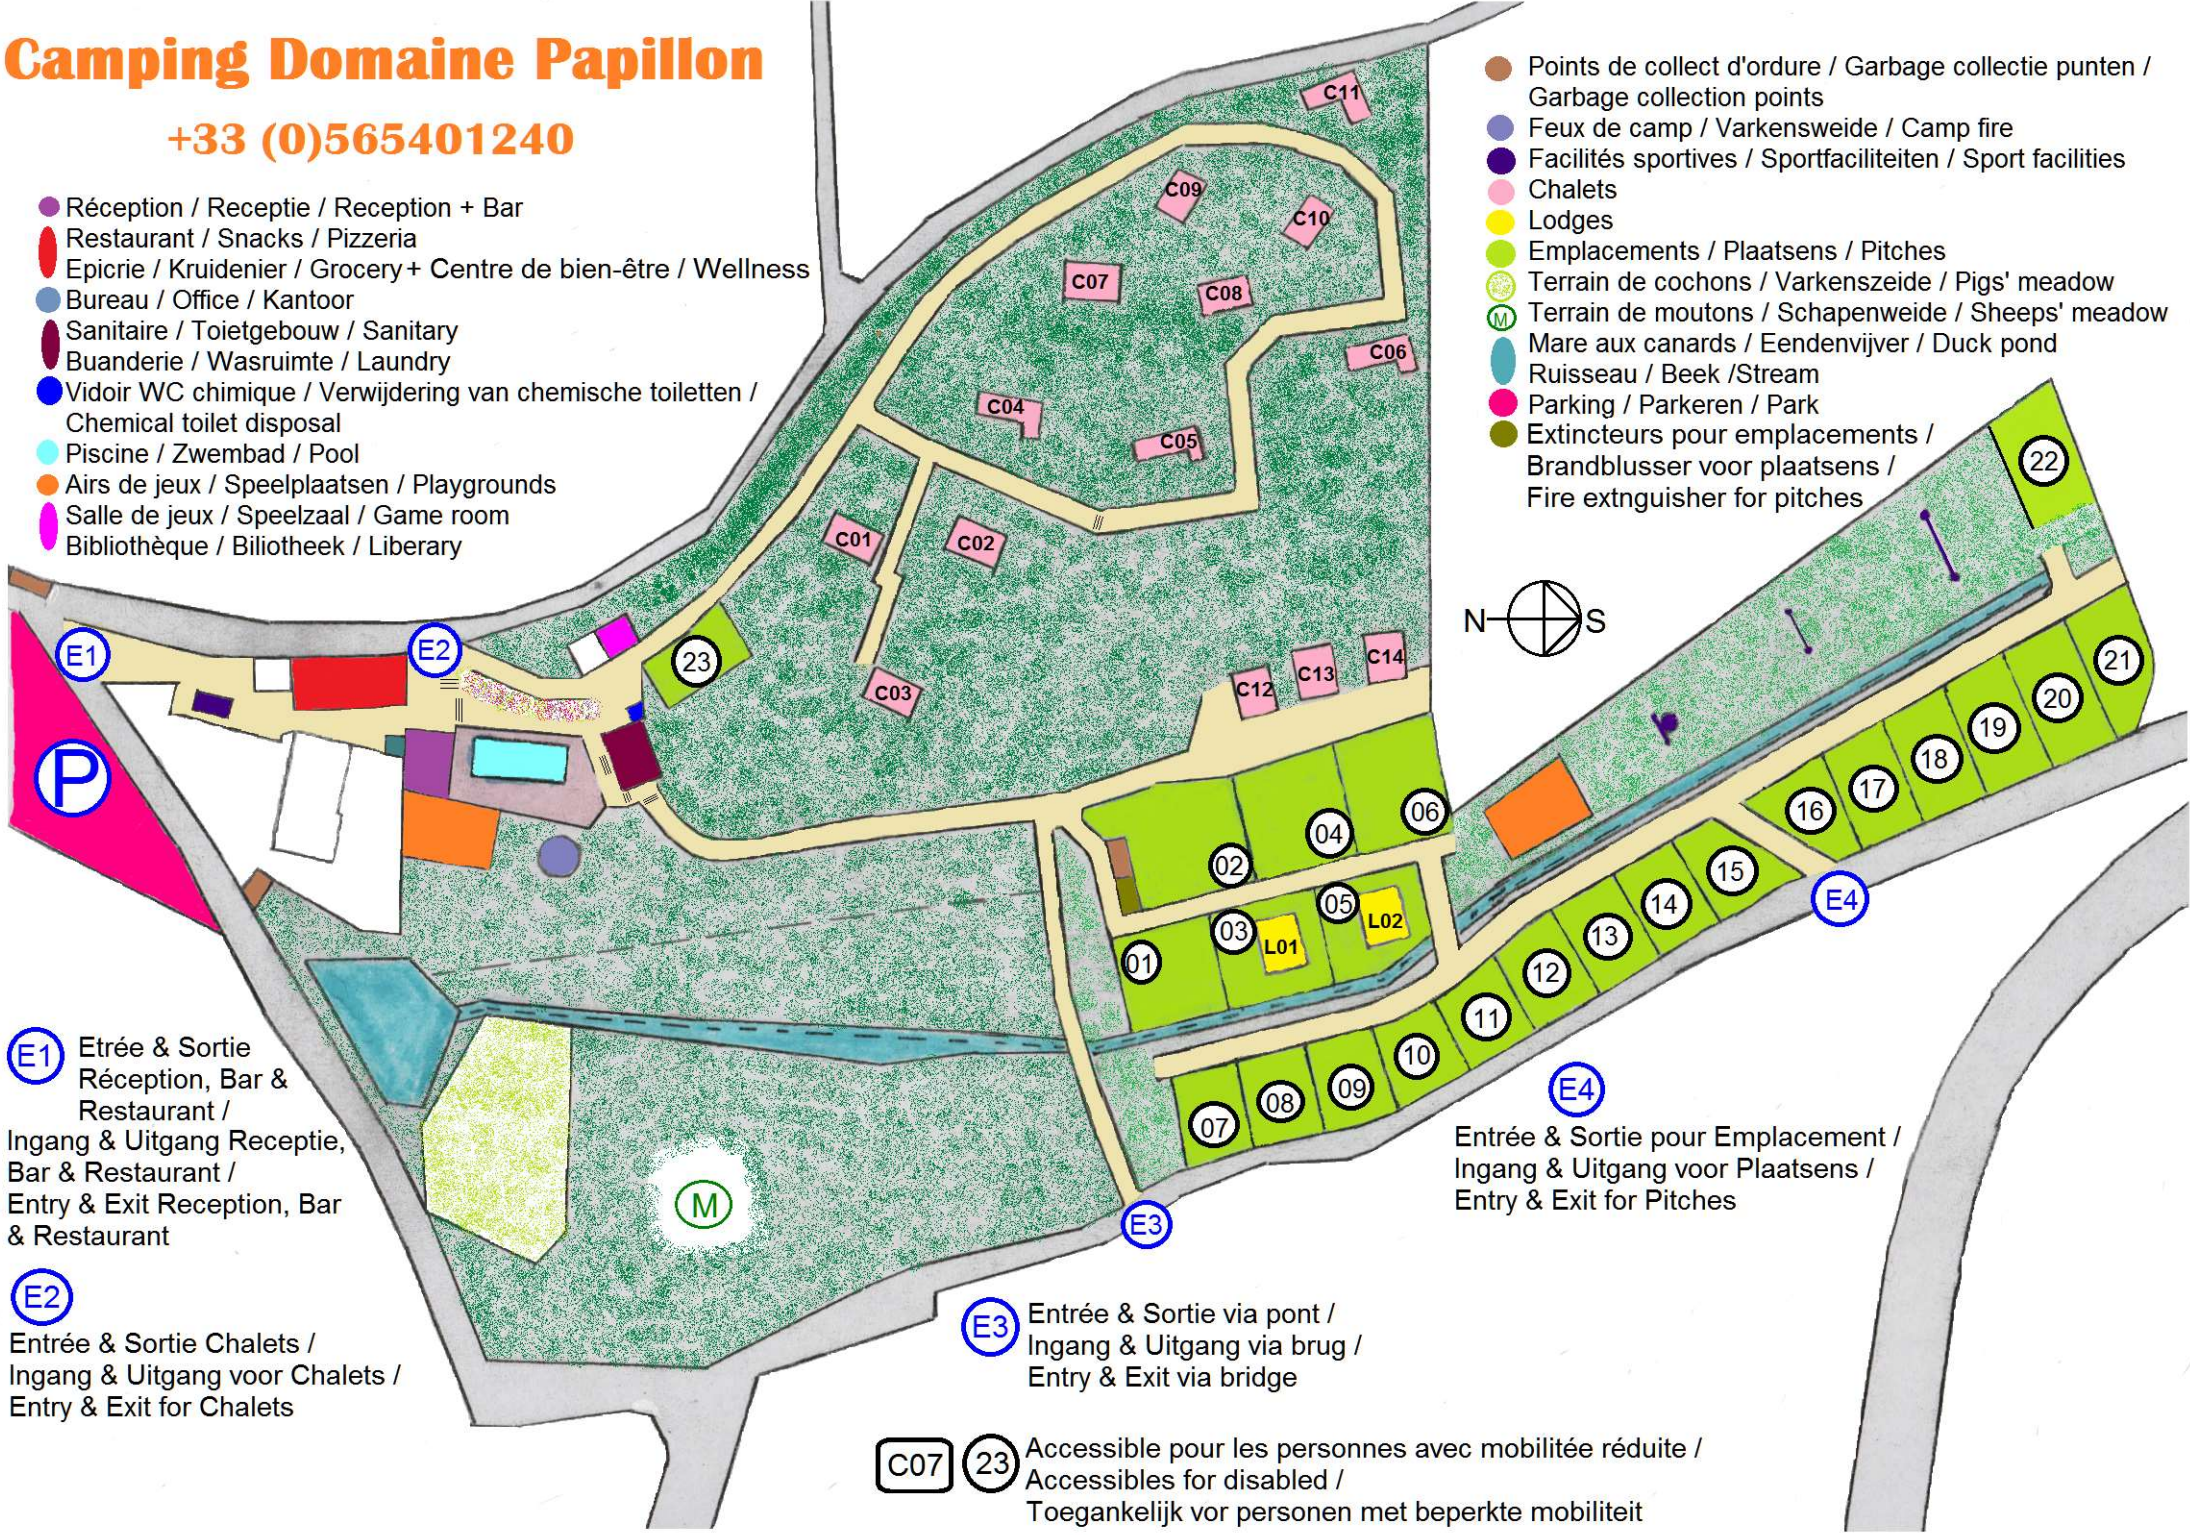

# Camping Domaine Papillon

+33 (0)565401240

- Réception / Receptie / Reception + Bar
- Restaurant / Snacks / Pizzeria
- Epicrie / Kruidenier / Grocery + Centre de bien-être / Wellness
- Bureau / Office / Kantoor
- Sanitaire / Toiletgebouw / Sanitary
- Buanderie / Wasruimte / Laundry
- Vidoir WC chimique / Verwijdering van chemische toiletten / Chemical toilet disposal
- Piscine / Zwembad / Pool
- Aires de jeux / Speelplaatsen / Playgrounds
- Salle de jeux / Speelzaal / Game room
- Bibliothèque / Bibliotheek / Librery

- Points de collect d'ordure / Garbage collectie punten / Garbage collection points
- Feux de camp / Varkensweide / Camp fire
- Facilités sportives / Sportfaciliteiten / Sport facilities
- Chalets
- Lodges
- Emplacements / Plaatsens / Pitches
- Terrain de cochons / Varkenszeide / Pigs' meadow
- Terrain de moutons / Schapenweide / Sheeps' meadow
- Mare aux canards / Eendenvijver / Duck pond
- Ruisseau / Beek / Stream
- Parking / Parkeren / Park
- Extincteurs pour emplacements / Brandblusser voor plaatsens / Fire extnguisher for pitches

**E1** Entrée & Sortie  
Réception, Bar &  
Restaurant /  
Ingang & Uitgang Receptie,  
Bar & Restaurant /  
Entry & Exit Reception, Bar  
& Restaurant

**E2**  
Entrée & Sortie Chalets /  
Ingang & Uitgang voor Chalets /  
Entry & Exit for Chalets

**E3** Entrée & Sortie via pont /  
Ingang & Uitgang via brug /  
Entry & Exit via bridge

**E4**  
Entrée & Sortie pour Emplacement /  
Ingang & Uitgang voor Plaatsens /  
Entry & Exit for Pitches

**C07** **23** Accessible pour les personnes avec mobilité réduite /  
Accessibles for disabled /  
Toegankelijk vor personen met beperkte mobiliteit